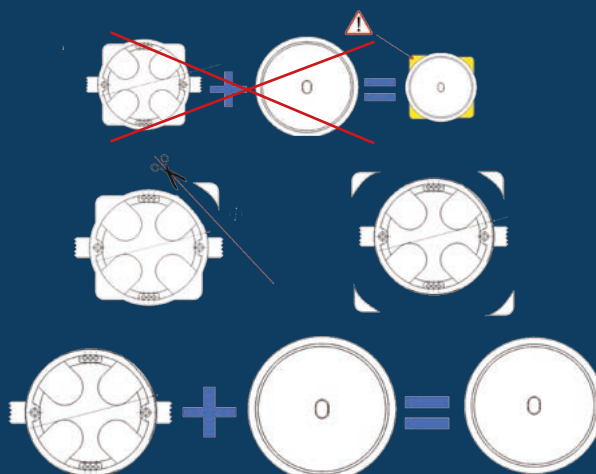

INFORMATIONS TECHNIQUES

Dimensions des Façades

Diamètre 80 x 7mm

Créez vos compositions sur notre configurateur en ligne
www.my.modelec.com

Codification des Fonctions

B1
Va et Vient
Poussoir

B2
Double
Va et Vient
Double Poussoir
Va et vient + Poussoir

R1
Prise 2P+T

C1
TV

M1
RJ 45
HDMI
HP ...

U1
Chargeur USB

SC
Sortie de câble

Fixation - Montage

Recommandations :

Attention, utiliser uniquement les mécanismes circulaires de la collection Iris.

Pour plus de confort, veuillez utiliser des boîtes d'encastrement standard diamètre 68 mm et profondeur 50 mm.

Montage : encastré

Montage façade : clippage

Câblage : nos produits sont homologués sans raccordement à la terre

Attention, couper les oreilles du boîtier :